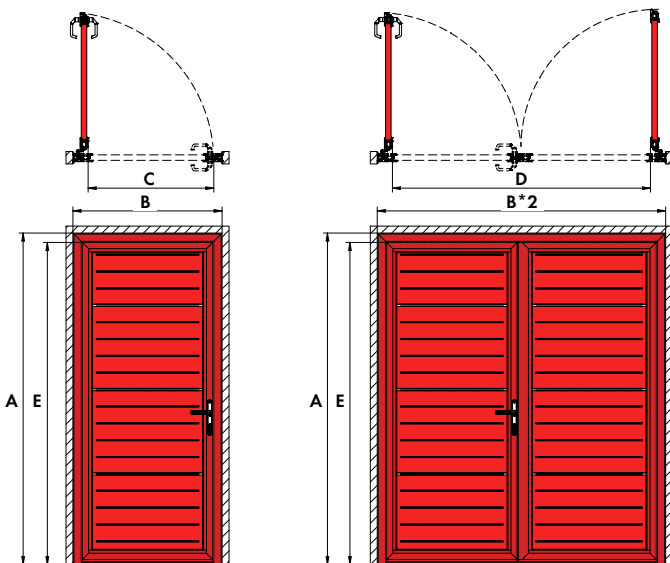

Dørstokk

Senkelist

Tekniske data

De tekniske dataene nedenfor kan være viktige for å ta riktig valg.
Luxe-Line-døren oppfyller alle de spesifiserte CE-standardene.

Fyllingsdimensjoner LLC - Monteringsalternativer A / B / C / D

SINGLE-dør		
Dørbladets høyde	Dørbladets bredde	
	Dobbelt sikkerhetsglass	Andre fyllinger
A > 2000 mm	B max. = 1150	B max. = 1350
A > 2300 mm	B max. = 1250	B max. = 1350
A > 2500 mm	B max. = 1250	B max. = 1500
TWIN-dør		
	Dørbladets bredde	
	Dobbelt sikkerhetsglass	Andre fyllinger
	B + B max. = 2000 mm	B + B max. = 3000 mm
C = Bredde dagslysåpning (B) - 170 mm		
D = B * 2 - 220 mm		
E = Høyde dagslysåpning - 78 mm		