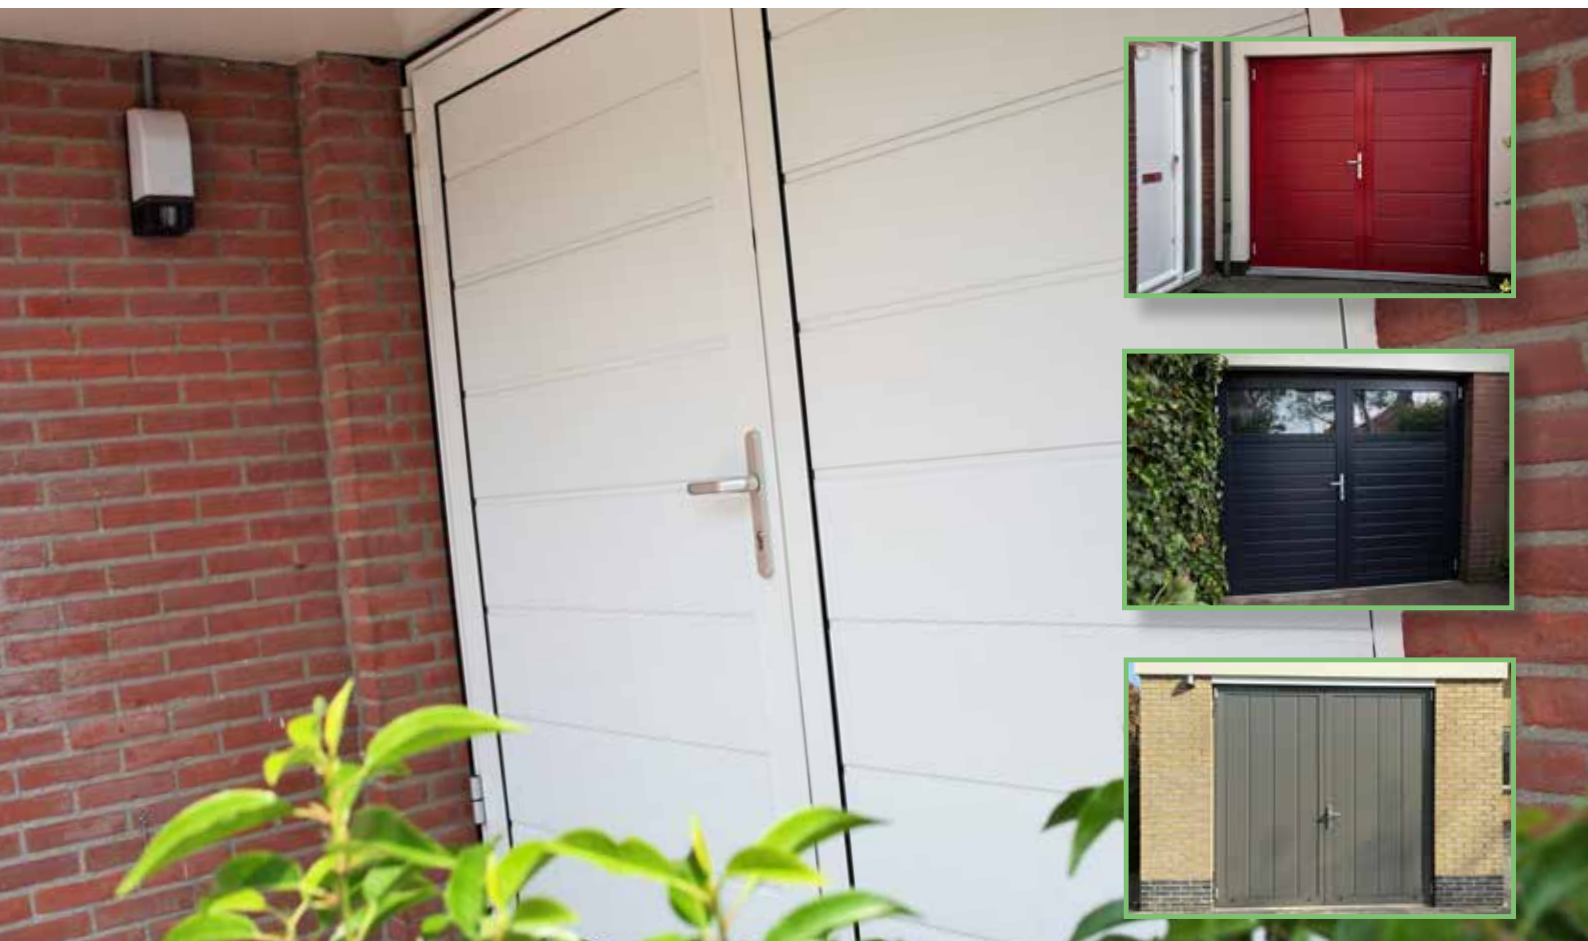

ISOLASJON: INGEN VARMEBRO!

Dørens isolasjon og effektive tetninger stopper unødvendig varmetap, trekk og kondens. For å oppnå dette er aluminiumprofilene av høy kvalitet termisk separert med en plastremse, noe som eliminerer muligheten for kondens. I tillegg gir de 40 mm tykke stålsandwichpanelene optimal

isolasjon, slik at kulden holdes ute. Tetningsprofilene av gummi gir ypperlig beskyttelse mot trekk, slik at din Luxe-Line er så godt som trekkfri. Dørstokken (17 mm) passer sømløst og bidrar til å redusere gjennomtrengningen av vann og luft.

BRUKERVENNLIGHET

Luxe-Line Twin kan designes for å gjøre livet ditt enklere, du kan for eksempel selv bestemme hvilken side du ønsker passdooren montert på. Hvis du ønsker det kan du også bestille Luxe-Line Twin med asymmetriske dørblad for enda større åpning. Som standard er passdoorseksjonen utstyrt med dørhåndtak og en sylindrelås, mens det faste dørbladet er utstyrt med to skyvebolter. Og selvfølgelig kan begge åpnes samtidig. Hvis du av sikkerhetsgrunner skulle ønske det, kan døren utstyres med en trepunktslås eller en sylindrelås med vrider.